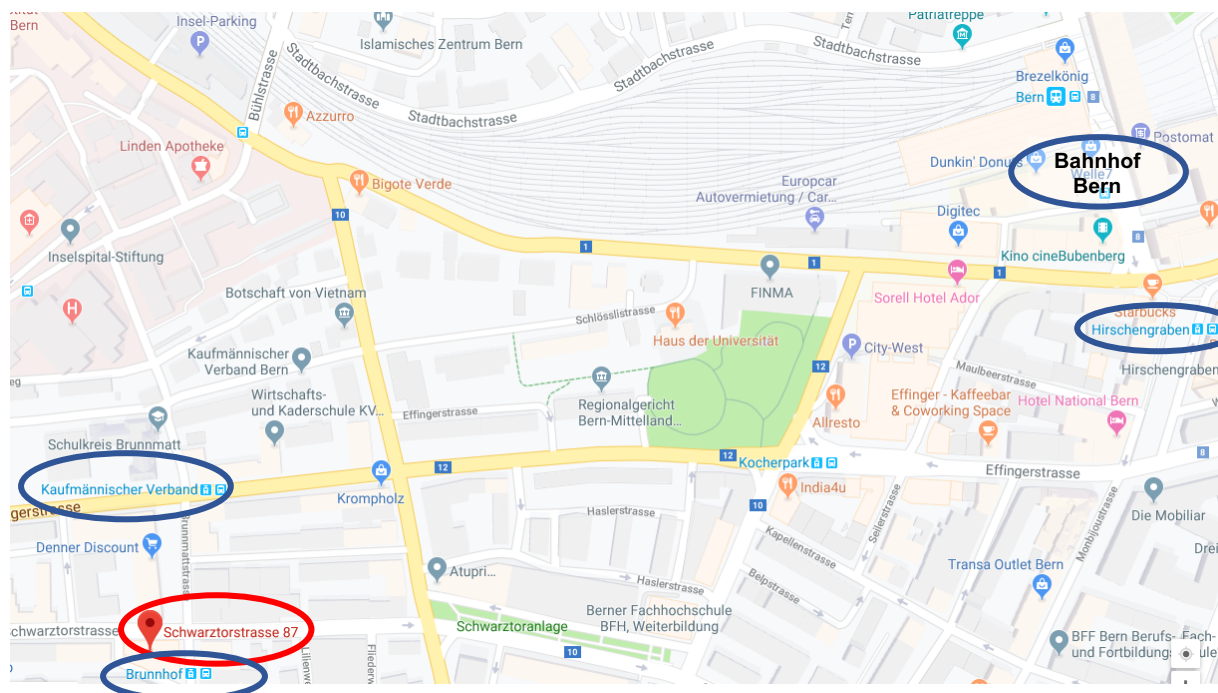

## Come raggiungerci SwissSkills

Schwarztorstrasse 87, 3007 Berna

### Con i trasporti pubblici

Tram n° 6 fino alla fermata Brunnhof  
 Tram n° 7 o 8 fino alla fermata Kaufmänn. Verband  
 Tutti e tre i tram impiegano circa 5 minuti dalla stazione di Berna (Hirschengraben).

### In auto

Uscita 35 Berna - Forsthaus  
 Seguire i cartelli per il centro/Güterbahnhof  
 Svoltare a destra su Friedbühlstrasse  
 Svoltare a sinistra su Lorypl. / Route 12  
 Alla rotonda prendere la seconda uscita (Lorypl.)  
 La destinazione si trova sulla destra.  
 Dietro lo stabile sono disponibili posteggi limitati (contrassegnati con «SwissSkills»)